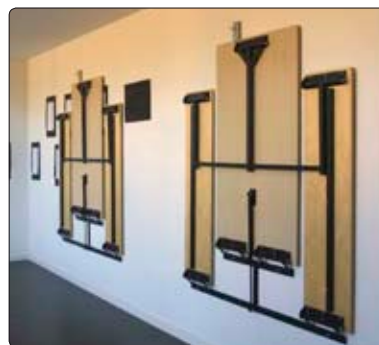

105 UNIVERSALSÆT

Kan monteres i beton eller mustensvæg, så uudnyttet væglads i gangarealer og andre arealer kan udnyttes let og fleksibelt.

GENERELT

Bordplade: 19 mm med højtrykslaminat: Bøg, lysegrå, antracitgrå

Bænk: 19 mm krydsfinér med bøgefinér

Længde: 125 cm

Bredde: 130 cm

Stel: 25 x 25 mm. Inkl. gaslift

HØJDE

72 cm