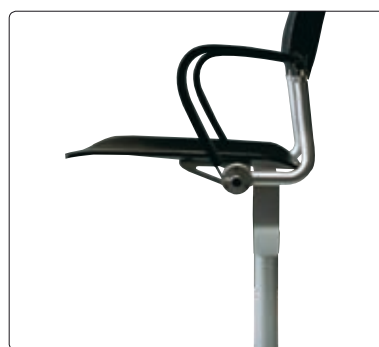

190 S900 AUDITORIEBORD

Monteres fortløbende på søjler uafhængigt af stolene. Herved sikres mod generende vibrationer fra øvrige tilhøreres bevægelser. Tilpasses individuelt. Leveres med eller uden frontplade.

GENERELT

Bordplade 22 mm med højtrykslaminat: Bøg, lysegrå, antracitgrå

HØJDE

75 cm

Højde frontplade: 65 cm

DYBDE

35 cm

TILBEHØR