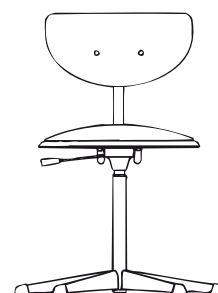

TILBEHØR

- Fodring
- Polstring sæde og /eller ryg: Interglobe, Chess Royal, Hallingdal, Tonus, Comfort
- Hjul for hård gulvbelægning
- Hjul for tæppe
- Hjul m/bremser