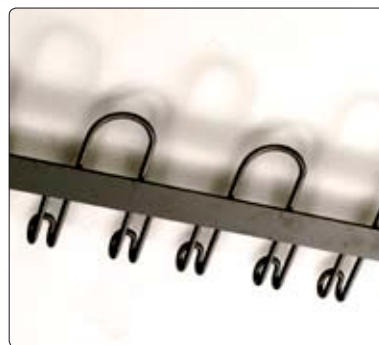

# 405 TEA KNAGERÆKKE

Meget stærk knagerække fremstillet til de danske skoler.

## VARIANTER

Vægtype: Mursten/beton

90 cm, 10 knager, lille roset

120 cm, 14 knager, lille roset

Vægtype: Træ/gips

90 cm, 10 knager, stor roset

120 cm, 14 knager, stor roset