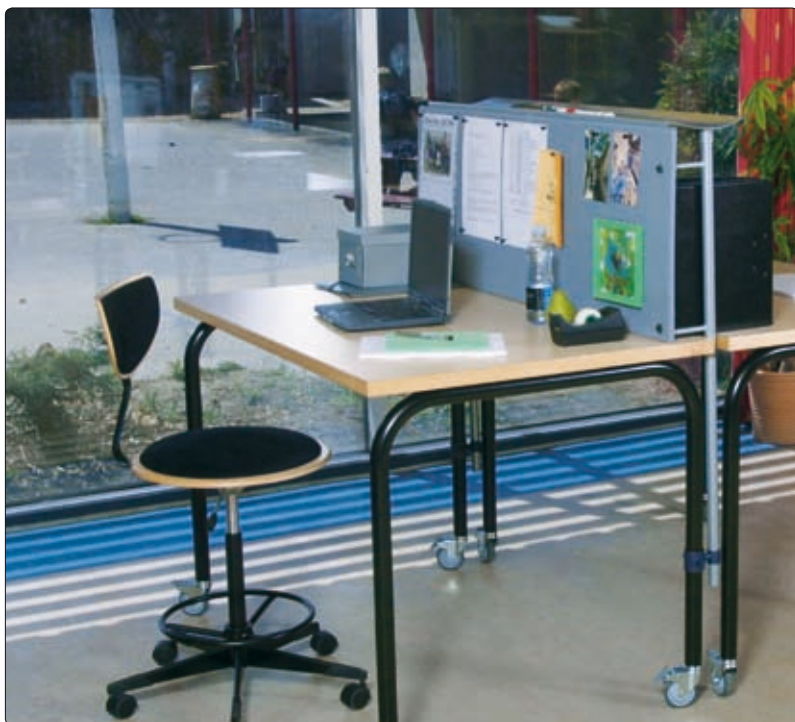

436-39 OPSLAGSTAVLE MED ALUKANT

GENERELT

Opslagstavle: 40 x 120 cm

Fittings medfølger