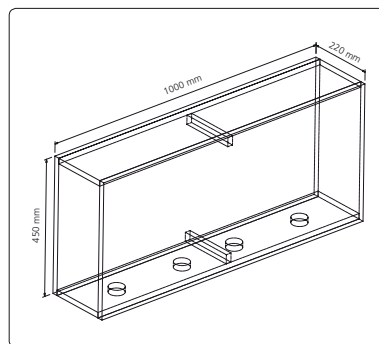

# 595 VÆGHÆNGT CPU REOL

Væghængt reol til CPU og tastatur i forbindelse med smartboard/interaktiv tavle.

## GENERELT

Korpus i 18 mm birkekrydsfiner.

Fronten kan fås i antracit eller lys grå laminat.