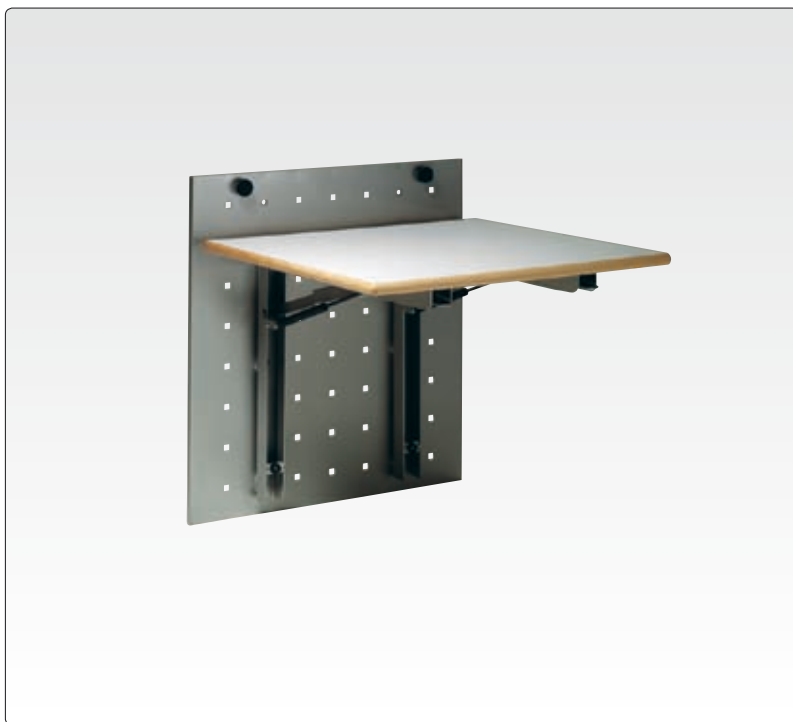

750 7-14-21 COMPUTERBORD/KLAPBORD

Med silvelakeret stålbagplade. Computerbordet leveres med udskæring i højre eller venstre side.

GENERELT

Bordplade 22 mm højtrykslaminat:
bøg, lysegrå, antracitgrå
Bagplade: Silver mat RAL 9006, med
aluminiumsskinner.
Vægt ca. 18, 25 og 34 kg.

VARIANTER

Computerbord 120 x 75 cm
Klapbord 60 x 60 cm
Klapbord 90 x 60 cm
Klapbord 120 x 60 cm

Bemærk: Kan ikke monteres under
tavle med kridtbakke