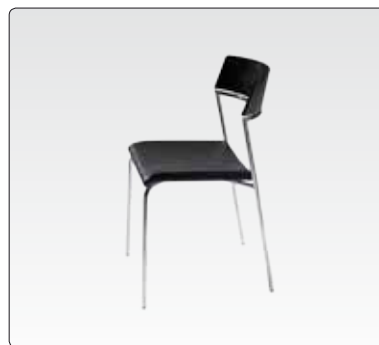

591 CIRKUM-SERIEN

CIRKUM er en enkel og elegant møbelserie designet af Troels Grum-Schwensen i 2001. Bag designet på CIRKUM ligger et ønske om at skabe en sammenhængende møbelserie, der kan indpasses i meget forskellige sammenhænge uden at miste karakter, helhed og arkitektonisk klarhed.

CIRKUM STOL · MÅL

Total højde: 78 cm

Sædehøjde: 46 cm

Dybde: 52 cm

Bredde: 55 cm

Vægt: 4,9 kg

CIRKUM BORD · MÅL

Højde: 72 cm

Bordene kan leveres i forskellige mål og former. F.eks. elipseformet, ovale m.v.

For yderligere information kontakt
SIS functional furniture a/s.