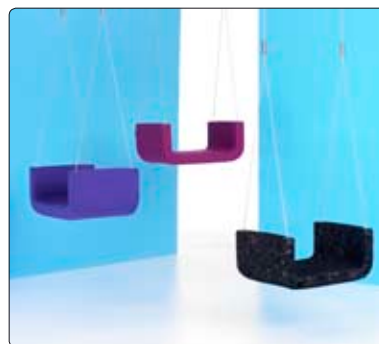

ME & U

Har du ikke mere gulvplads?

GENERELT

ME & U er en polstret gyngesæde wire-ophængt i loftet, som giver glæde og sjov. Hæng den højt eller lavt, hæng én eller to – fornøjelsen er helt din.

MÅL

LxDxB
62 x 40 x 27 cm