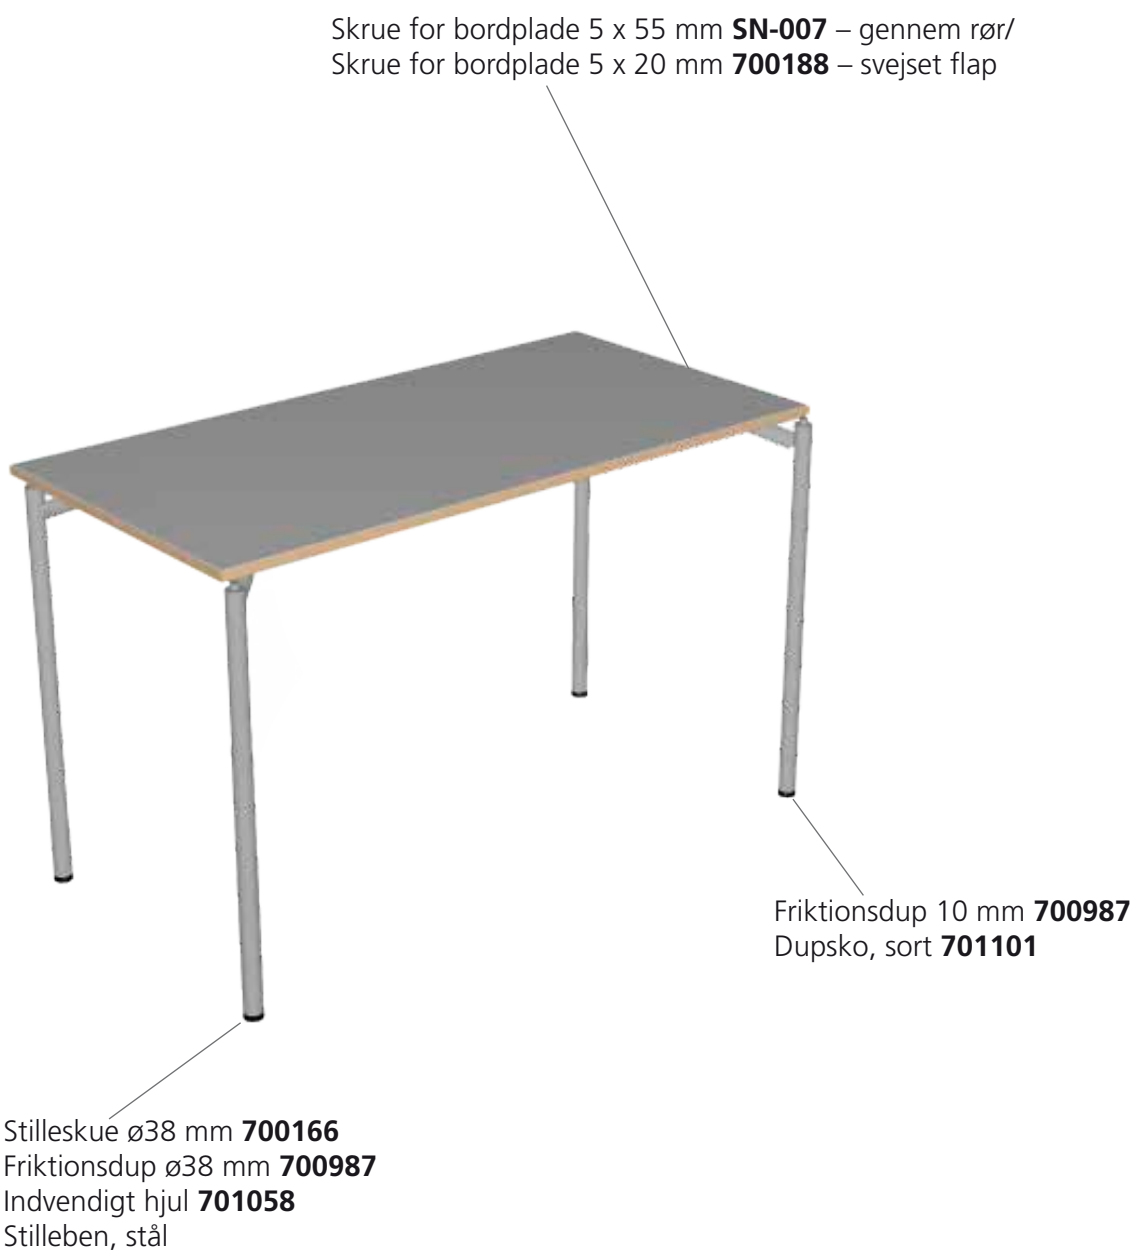

# 111 S800 REKTANGULÆRT BORD

Skrue for bordplade 5 x 55 mm **SN-007** – gennem rør/  
Skrue for bordplade 5 x 20 mm **700188** – svejset flap

Friktionsdup 10 mm **700987**  
Dupsko, sort **701101**

Stilleskue ø38 mm **700166**  
Friktionsdup ø38 mm **700987**  
Indvendigt hjul **701058**  
Stilleben, stål