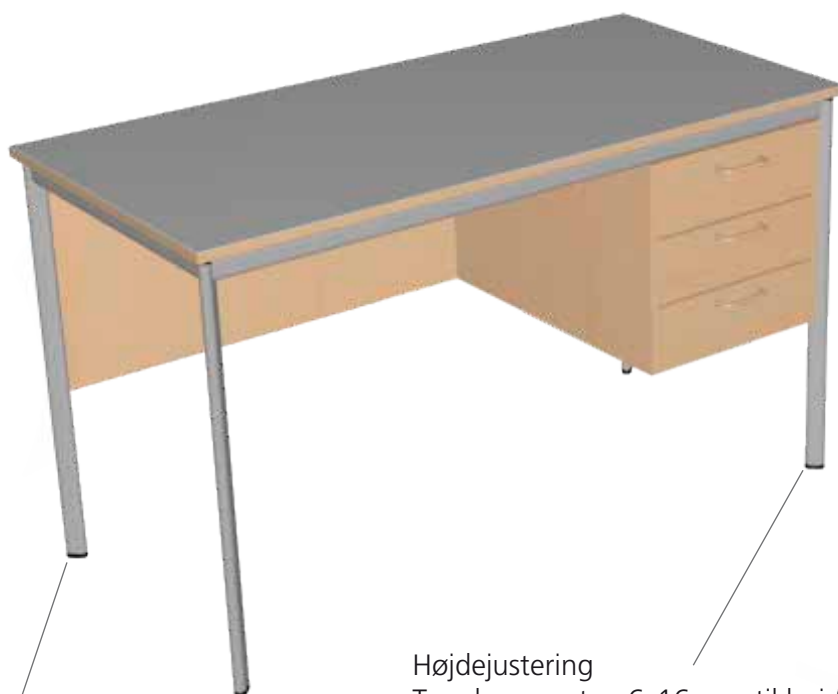

145 HELLE KATEDER

Ophængslister sort plast

Venstre lille str. 3-5 **SM-099-V**

Højre lille str. 3-5 **SM-099-H**

Venstre str. 5-7, 6-8, 7 **SM-006-V**

Højre str. 5-7, 6-8, 7 **SM-006-H**

Nøgle til torxskruer m. tap. **SN-107**

Bit til torxskruer til skrue til højdejustering **SN-105**

Pose m. bit og nøgler samt 2 skruer **SOP3000**

Dupsko grå fladoval 38x20 mm **SD-003-34**

Højdejustering

Torxskruer m. tap 6x16 mm til højdejustering **SN-103**

Stilleskrue 1 stk. pr. bord **SM-001-YY**

Inderrør incl. DUP (Husk farve) **SOP8090xx**

Inderrør incl. zinkindsats med stilleskrue **SOP8091xx**